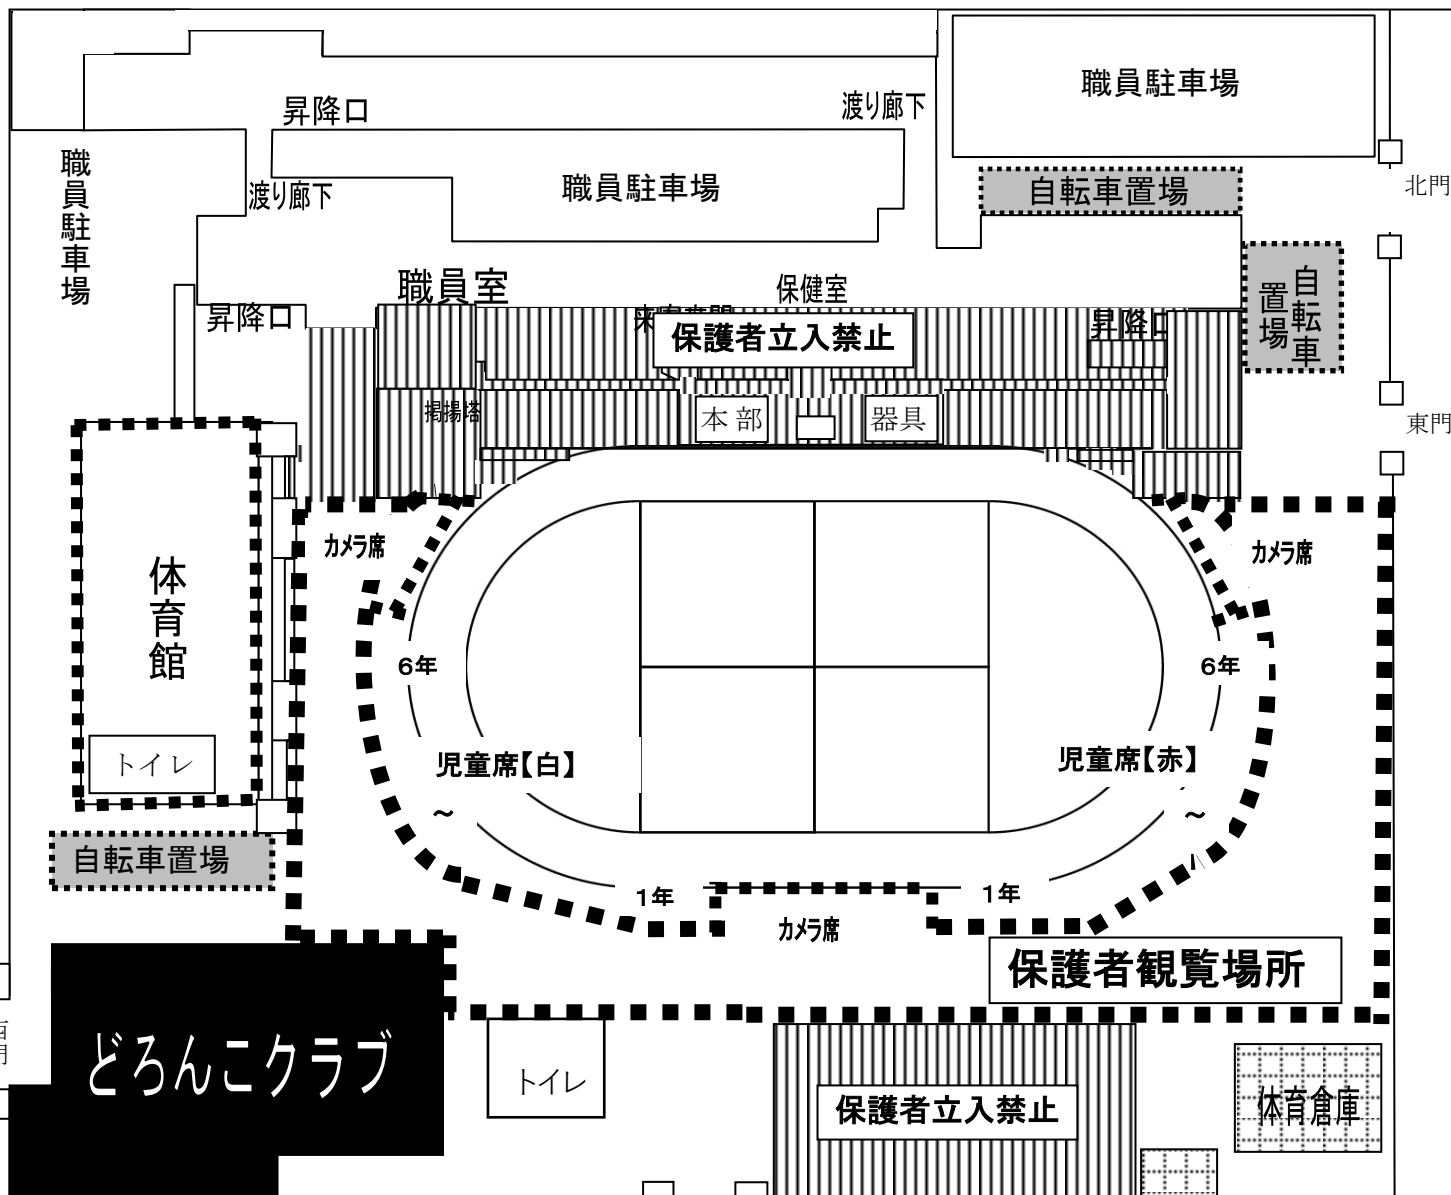

運動会の観覧について

- ・午前中のみ半日日程です。全校一斉に行います。各演技の入退場はありません。控え席から直接演技位置に整列して始まります。
- ・場所取りは行いません。見学場所の確保のために、前日や当日早朝からの来校はお控えください。朝8時40分に開門します。
- ・保護者の方の人数制限はありません。

- ・観覧の都合上、場所に限りがありますので、テントの持ち込みはご遠慮ください。体育館フロアを開放しますので、そちらをご利用ください。
- ・カメラ席や図中の●●●●内では、演技をしている学年の保護者の方を優先して、ゆずり合いながら観覧してください。

会場案内図

- ・駐車場はありませんので、車での来校は固くご遠慮願います。徒歩か自転車で来校してください。
- ・近隣施設（津島神社や保健福祉センターなど）への駐車は利用者の方のご迷惑になりますので、お控えください。
- ・自転車は所定の場所へ置いてください。

正門
※馬車禁止

- ・トイレは、運動場または体育館内のトイレをご使用ください。校舎内への立ち入りはご遠慮ください。
- ・敷地内は全面禁煙です。
- ・ごみは、必ず各自で持ち帰ってください。
- ・体育館を休憩所として開放します。靴を脱いでご利用下さい。